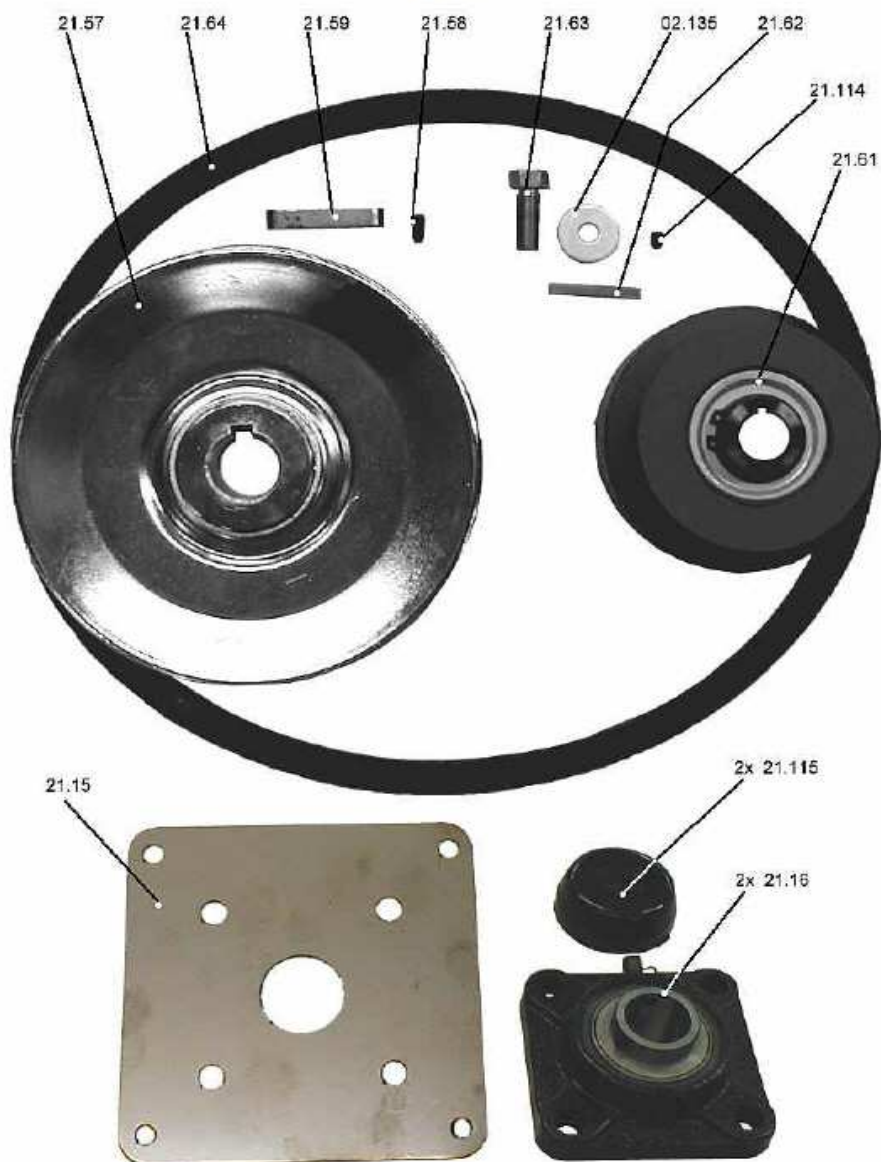

Ersatzteile VP 560 VP 660

Ersatzteile

Ersatzteile

Ersatzteile

Ersatzteile

VP 560-F21002
VP 660-F21010

VP 560-20x 21.12 (lang)
VP 560-4x 21.13 (kurz)

4x 02.36

4x 21.14

VP 660-24x 21.12 (lang)
VP 660-4x 21.13 (kurz)

VP 560-4x 21003
VP 660-4x 21011

VP 560-24x 21.11
VP 660-28x 21.11