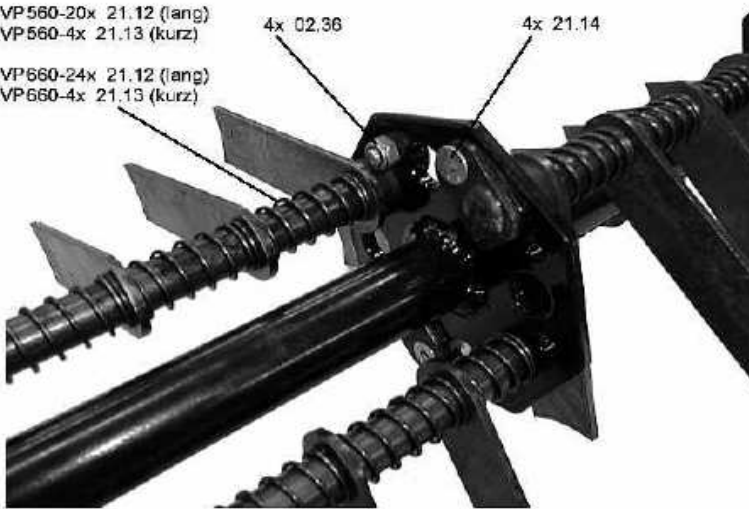

Ersatzteile VP 560 VP 660

Ersatzteile

Ersatzteile

Ersatzteile

Ersatzteile

VP 560-F21002
VP 660-F21010

VP 560-20x 21.12 (lang)
VP 560-4x 21.13 (kurz)

4x 02.36

4x 21.14

VP 660-24x 21.12 (lang)
VP 660-4x 21.13 (kurz)

VP 560-4x 21003
VP 660-4x 21011

VP 560-24x 21.11
VP 660-28x 21.11