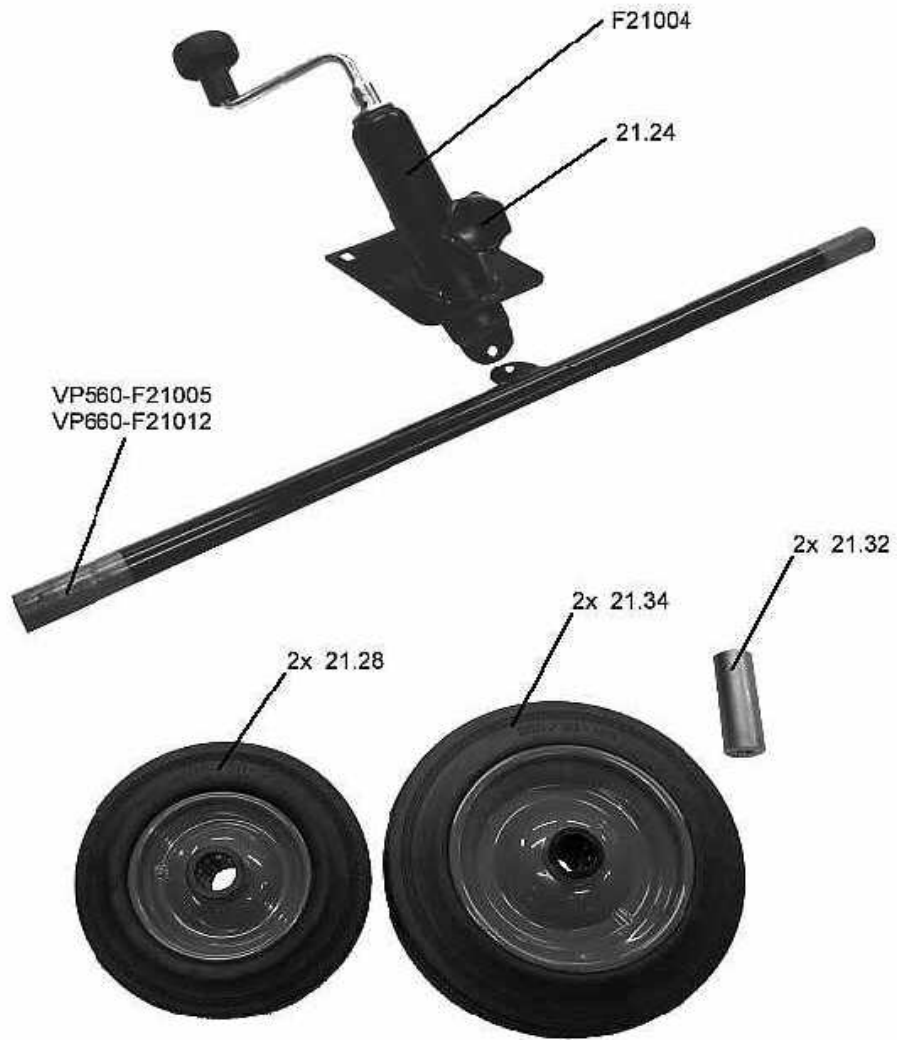

Ersatzteile VP 560 VP 660

Ersatzteile

Ersatzteile

Ersatzteile

Ersatzteile

VP 560-F21002
VP 660-F21010

VP 560-20x 21.12 (lang)
VP 560-4x 21.13 (kurz)

4x 02.36

4x 21.14

VP 660-24x 21.12 (lang)
VP 660-4x 21.13 (kurz)

VP 560-4x 21003
VP 660-4x 21011

VP 560-24x 21.11
VP 660-28x 21.11