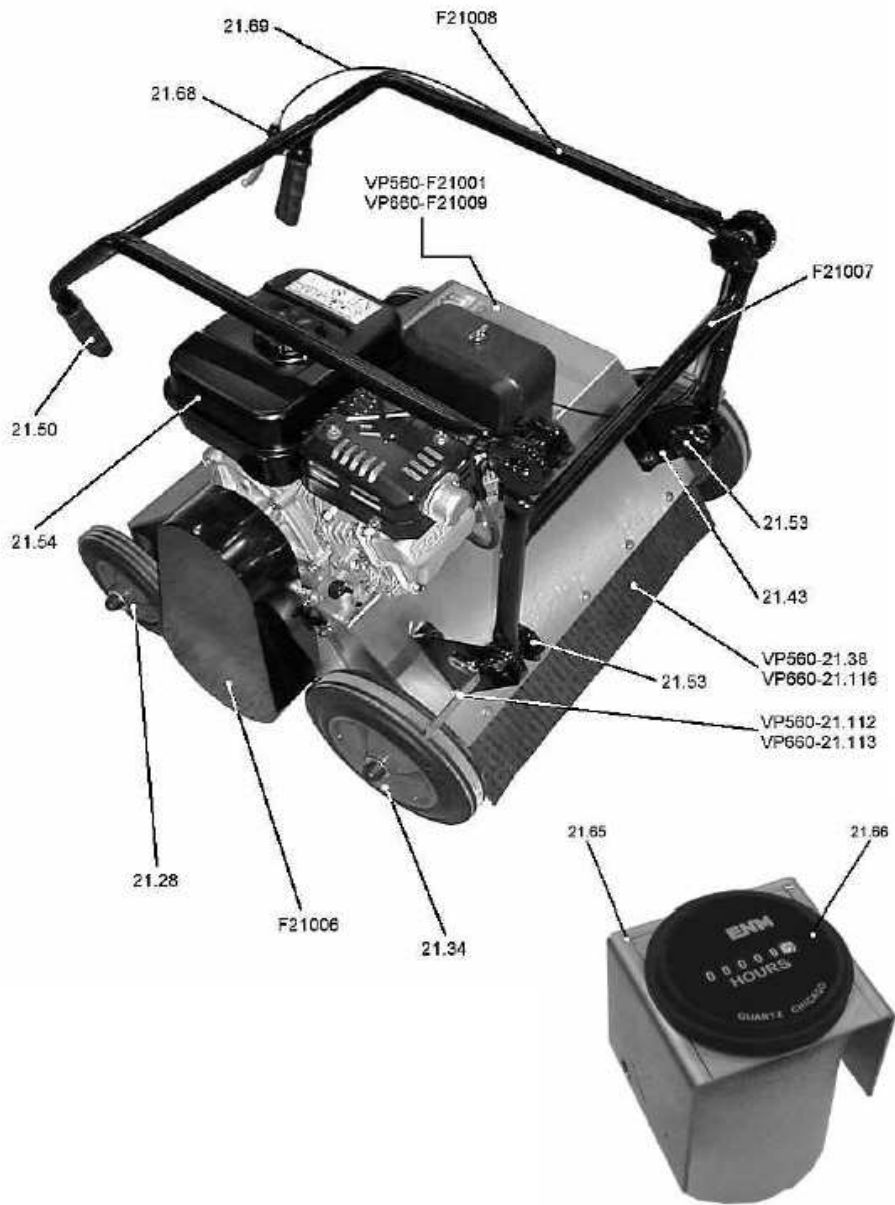

Ersatzteile VP 560 VP 660

Ersatzteile

Ersatzteile

Ersatzteile

Ersatzteile

VP 560-F21002
VP 660-F21010

VP 560-20x 21.12 (lang)
VP 560-4x 21.13 (kurz)

4x 02.36

4x 21.14

VP 660-24x 21.12 (lang)
VP 660-4x 21.13 (kurz)

VP 560-4x 21003
VP 660-4x 21011

VP 560-24x 21.11
VP 660-28x 21.11